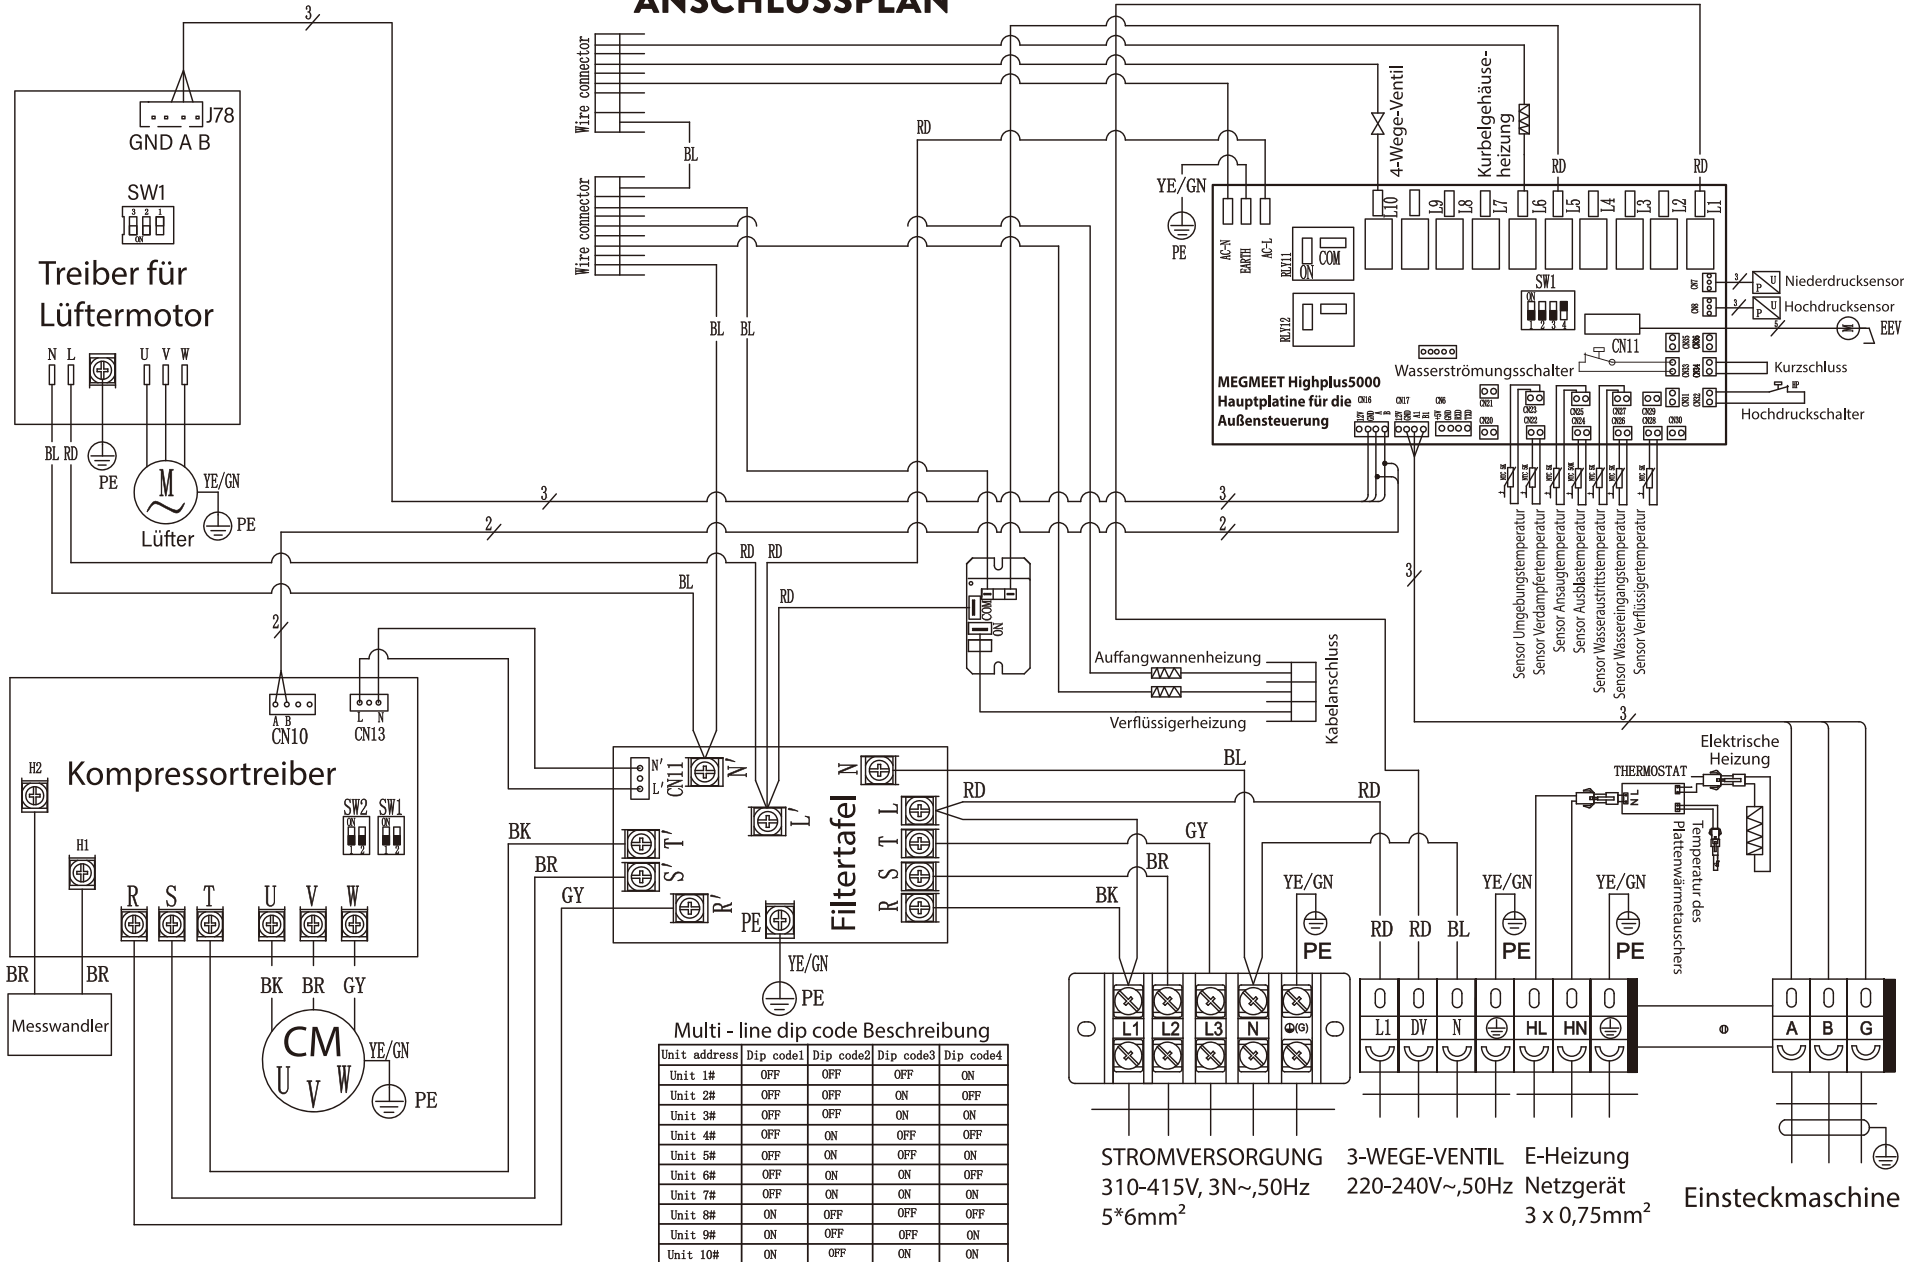

MONOBLOCK WÄRMEPUMPE R290 - AUSSENEINHEIT 40kW

NCJXT00570A00-A

ELEKTRISCHER ANSCHLUSSPLAN

VORSICHT! Die technischen Daten können ohne vorherige Ankündigung geändert werden. Die tatsächlichen technischen Daten des Geräts entnehmen Sie bitte den auf dem Gerät angebrachten Spezifikationsetiketten.