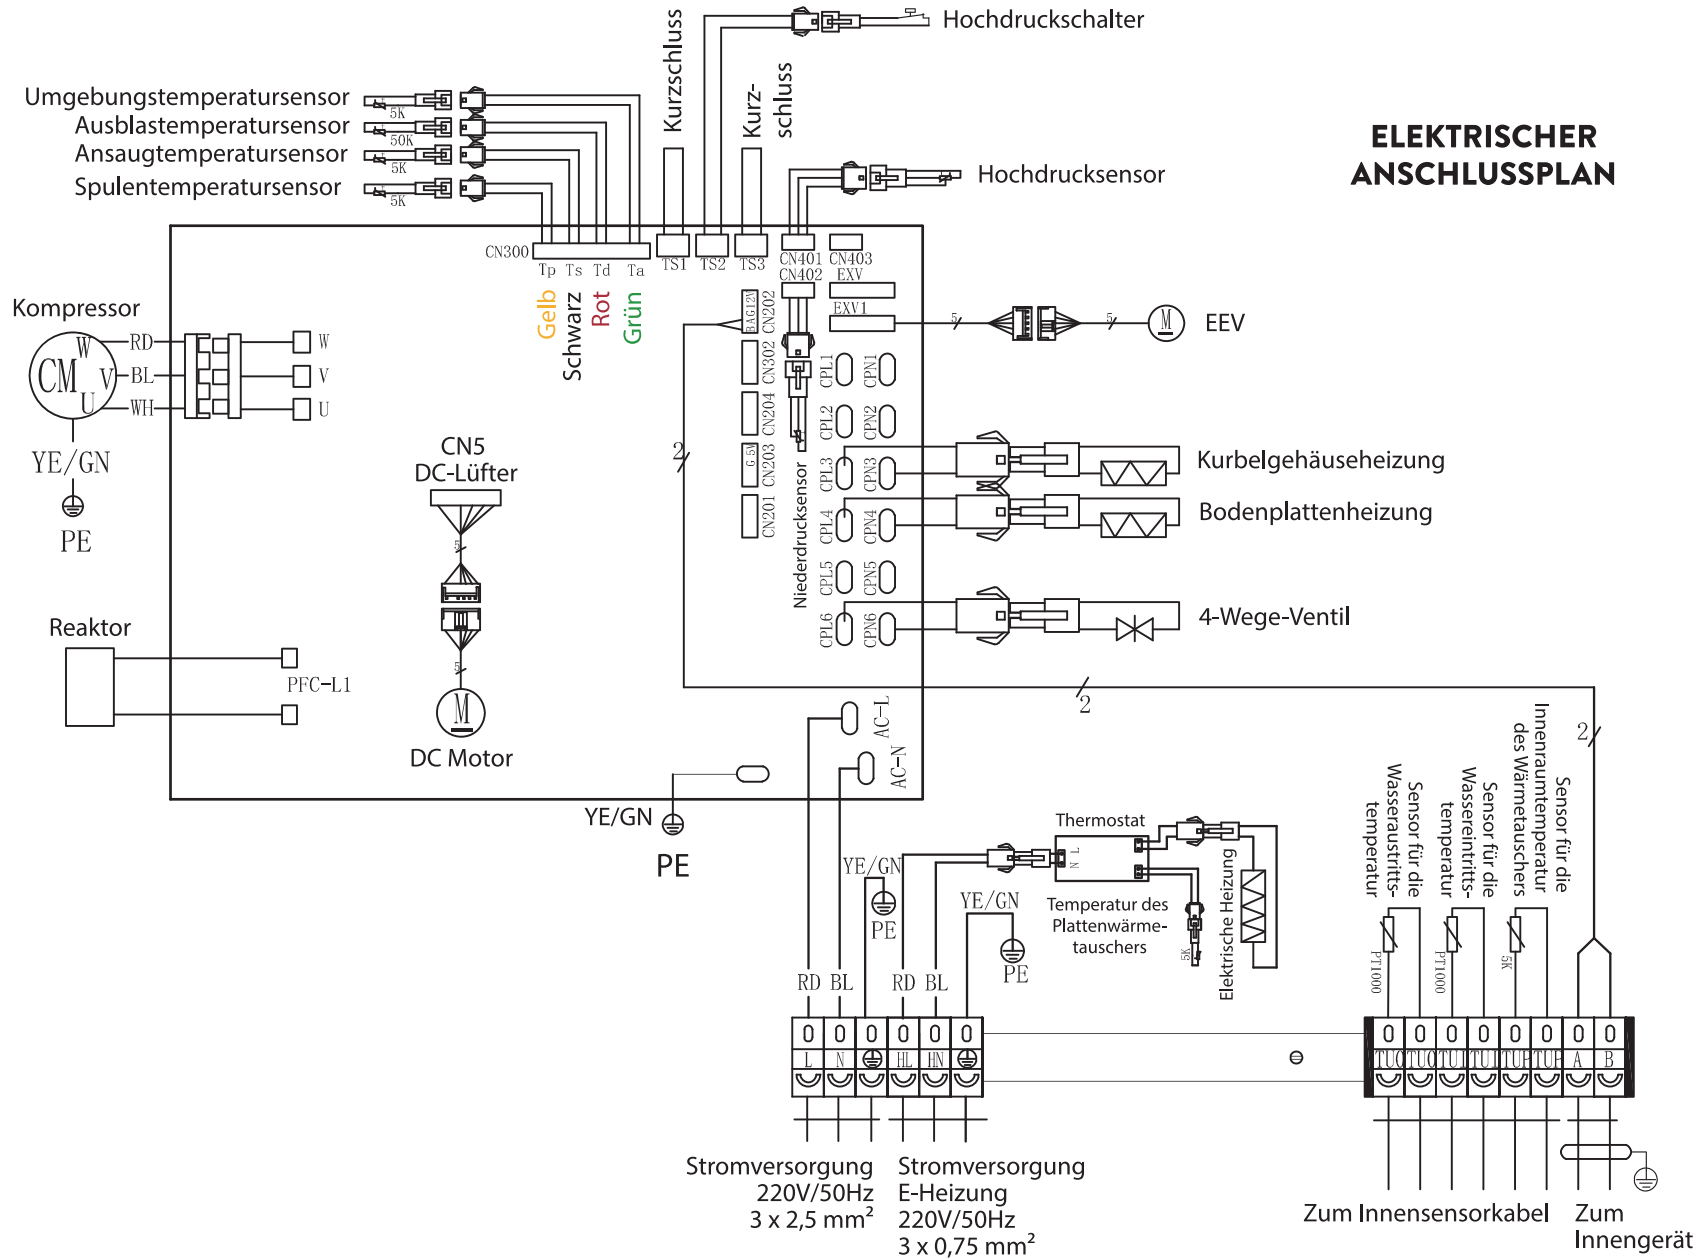

# MONOBLOCK WÄRMEPUMPE R290 - AUSSENEINHEIT 6 kW / 9 kW

NCJXT00497A04-A

## ELEKTRISCHER ANSCHLUSSPLAN

VORSICHT! Die technischen Daten können ohne vorherige Ankündigung geändert werden.  
Die tatsächlichen technischen Daten des Geräts entnehmen Sie bitte den auf dem Gerät angebrachten Spezifikationsetiketten.